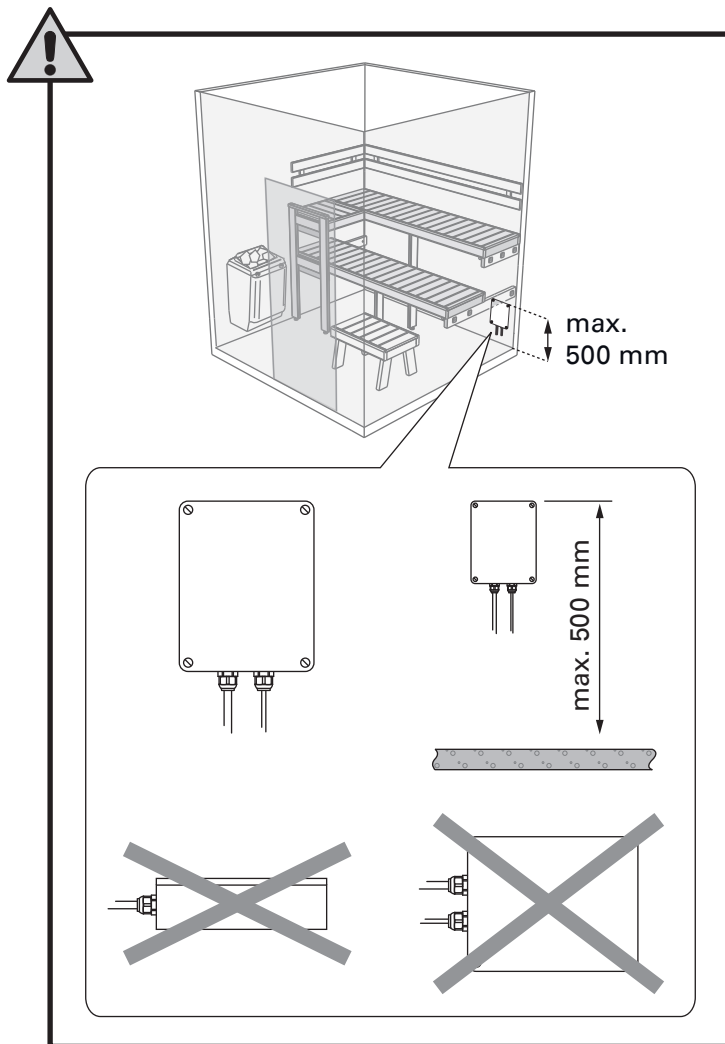

WX440, WX441

Suosittelu max. lämpötila LED valonauhan korkeudella n. 70 °C/
Recommended max. temperature at LED light strip height ca. 70 °C

3000-3200 K
Lämmin valkoinen/
Warm white

HARVIA

Harvia Oy
 PL12
 40951 Muurame
 Finland
www.harvia.fi