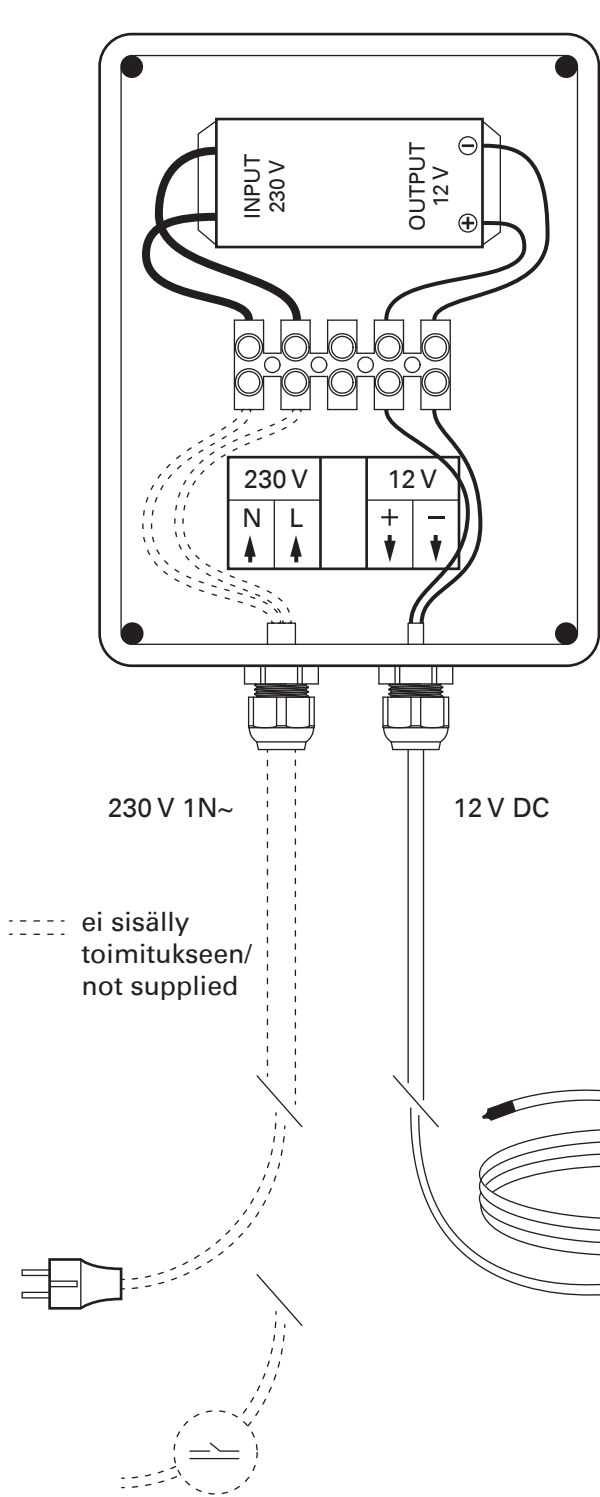

WX440, WX441

Suosittelu max. lämpötila LED valonauhan korkeudella n. 70 °C/
Recommended max. temperature at LED light strip height ca. 70 °C

3000-3200 K
Lämmin valkoinen/
Warm white

HARVIA

Harvia Oy
 PL12
 40951 Muurame
 Finland
www.harvia.fi