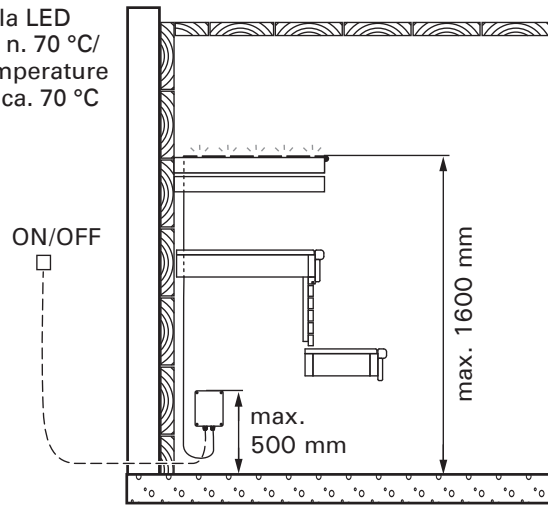

WX440, WX441

Suosittelu max. lämpötila LED valonauhan korkeudella n. 70 °C/
Recommended max. temperature at LED light strip height ca. 70 °C

3000-3200 K
Lämmin valkoinen/
Warm white

HARVIA

Harvia Oy
 PL12
 40951 Muurame
 Finland
www.harvia.fi