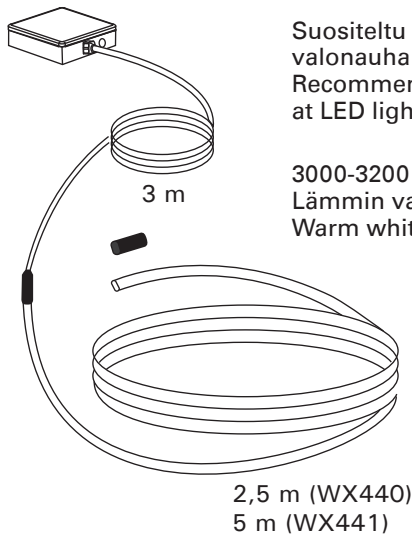

WX440, WX441

Suosittelu max. lämpötila LED valonauhan korkeudella n. 70 °C/
Recommended max. temperature at LED light strip height ca. 70 °C

3000-3200 K
Lämmin valkoinen/
Warm white

HARVIA

Harvia Oy
 PL12
 40951 Muurame
 Finland
www.harvia.fi